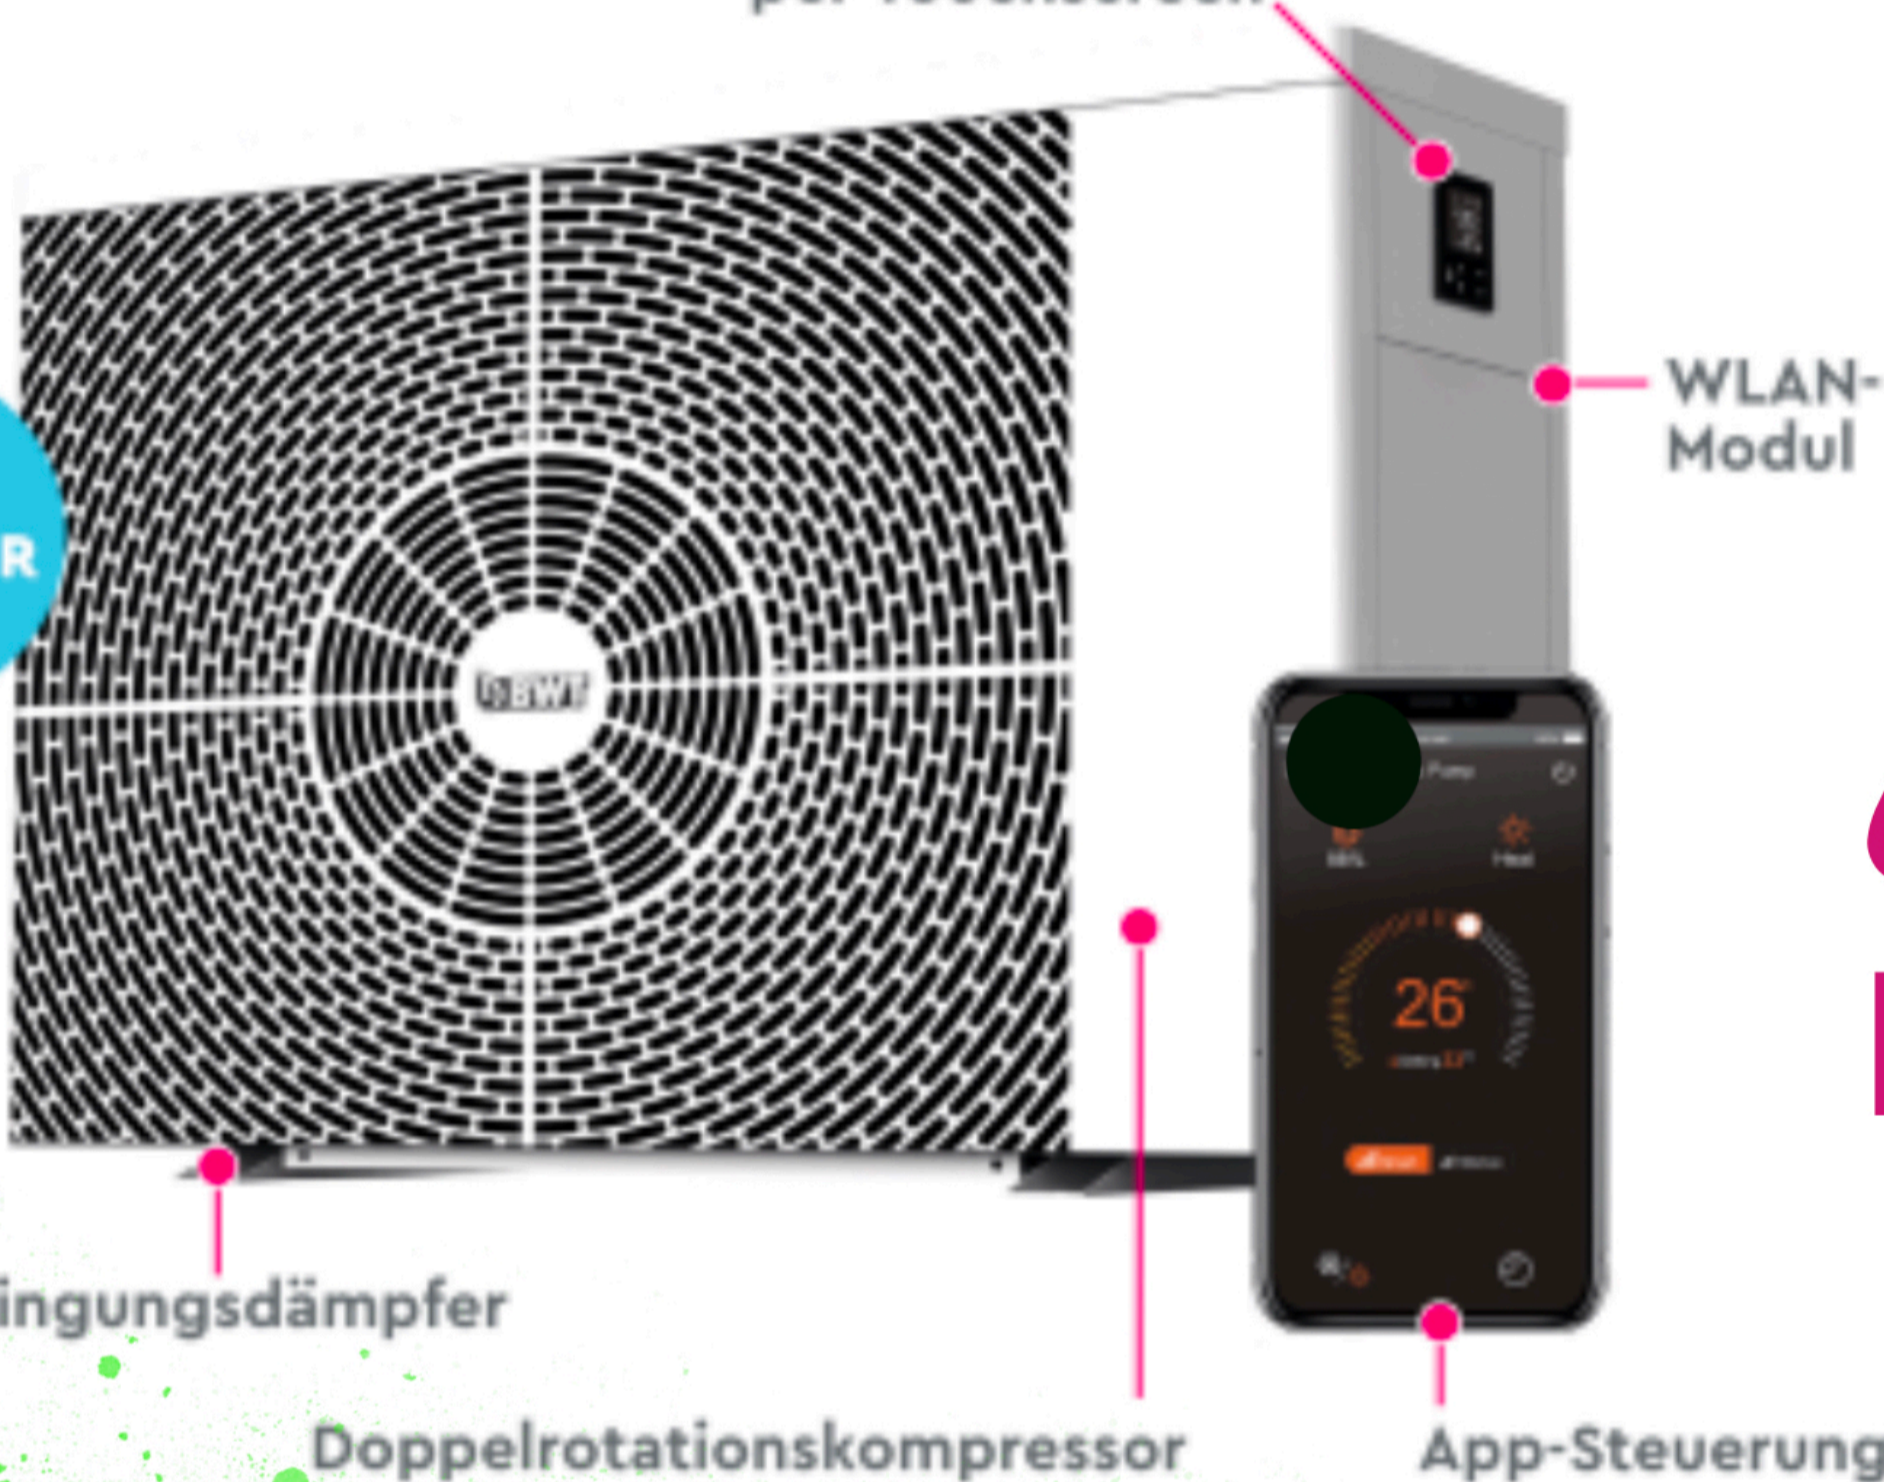

Wasser Luft Wärme
Brändle
...AKTION

gültig bis 30.05.2025

60 Jahre
Wasser
Luft
Wärme
JAHRE

BWT Poolwärmepumpe HI-HC 66

für Pools von 15 - 30 m³

- ⊕ Winterabdeckung
- ⊕ Anschlussverschraubung
- ✓ Premium Garantiepaket

Digitale Steuerung
per Touchscreen

FULL
INVERTER

6,6 kW
Heizleistung

1.825,- €
OHNE MONTAGE
incl. MwSt.

STATT

2.249,- €
OHNE MONTAGE
incl. MwSt.

Brändle Installationen, Strassenhäuser 65 - 6842 Koblach
Tel. +43 (0) 5523 - 6 40 40 / info@braendle-installationen.at