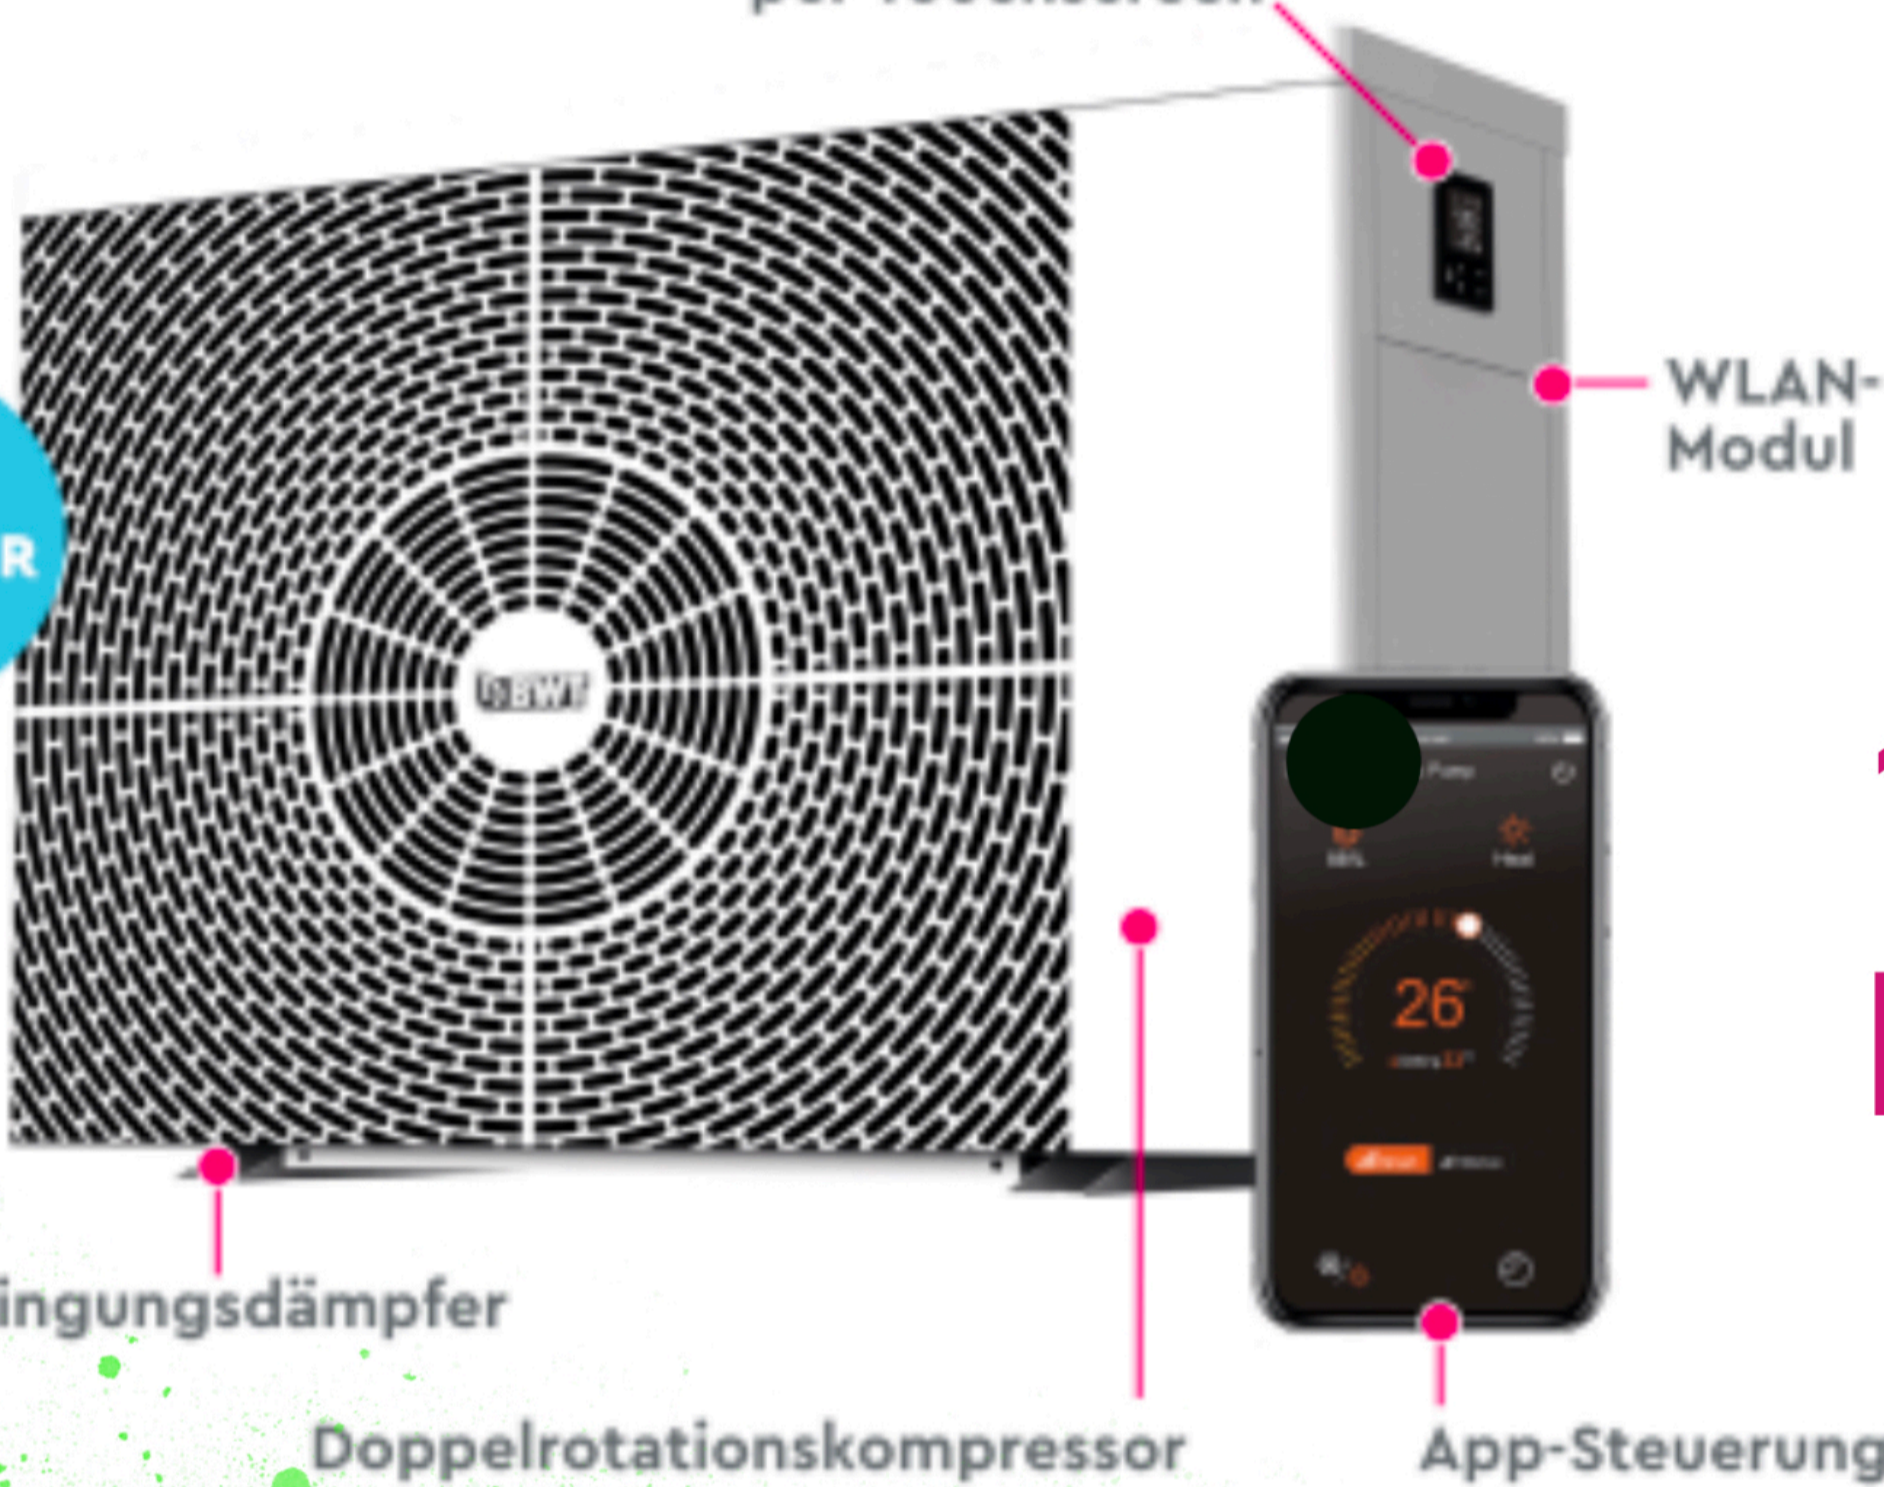

Wasser Luft Wärme
Brändle
...AKTION

gültig bis 30.05.2025

60 Jahre
Wasser
Luft
Wärme
JAHRE

BWT Poolwärmepumpe HI-HC 106

für Pools von 25 - 45 m³

- ⊕ Winterabdeckung
- ⊕ Anschlussverschraubung
- ⊕ Premium Garantiepaket

Digitale Steuerung
per Touchscreen

FULL
INVERTER

10,6 kW
Heizleistung

2.499,- €
OHNE MONTAGE
incl. MwSt.

STATT

3.099,- €
OHNE MONTAGE
incl. MwSt.

Brändle Installationen, Strassenhäuser 65 - 6842 Koblach
Tel. +43 (0) 5523 - 6 40 40 / info@braendle-installationen.at