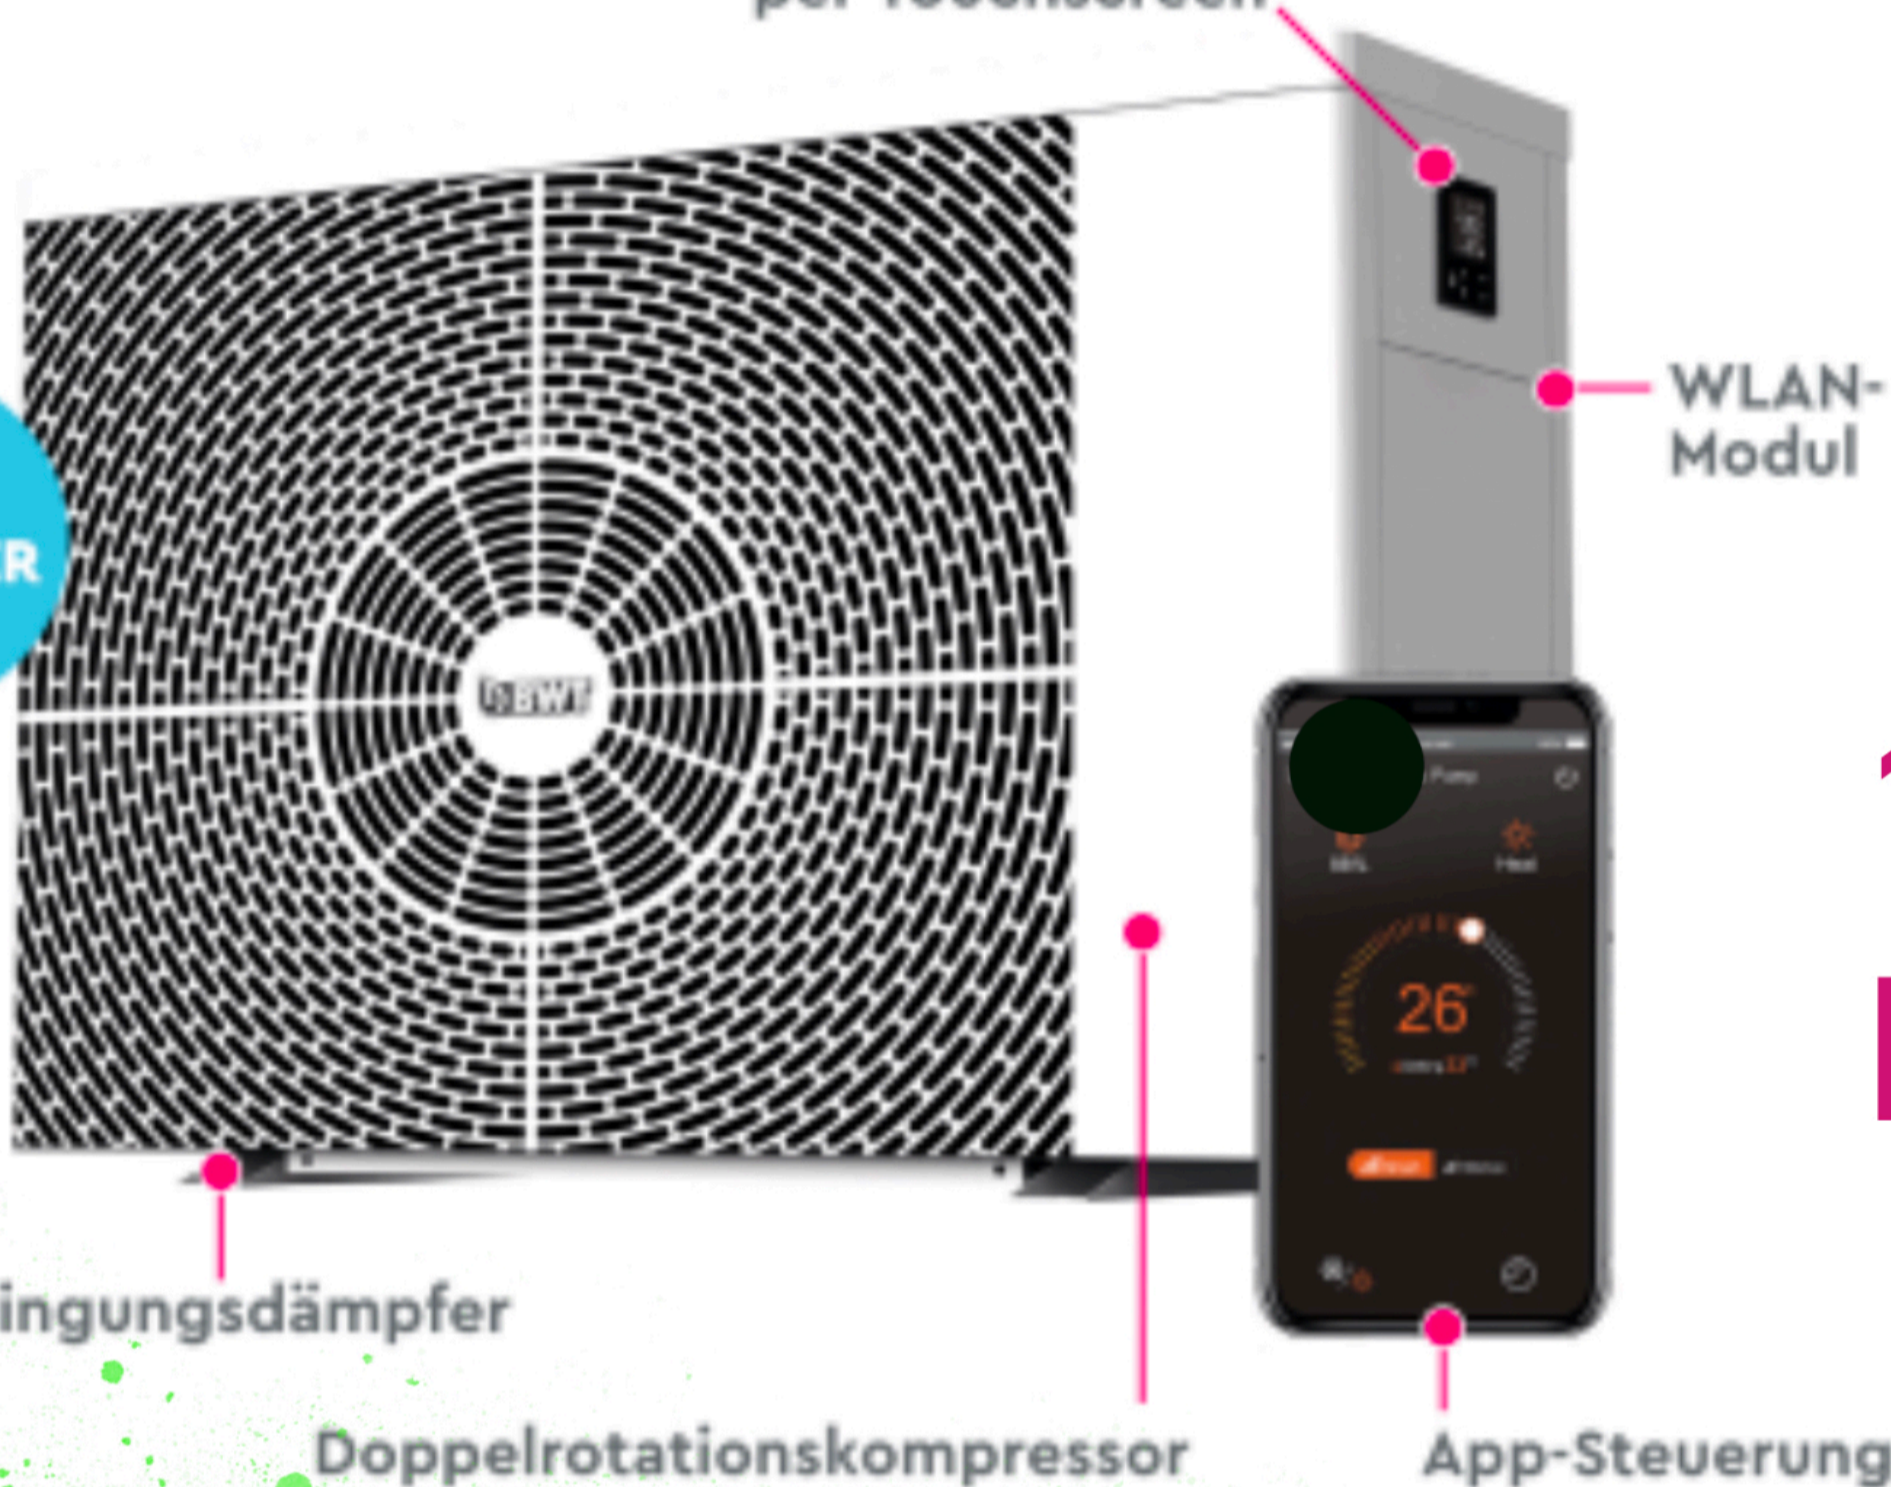

# BWT Poolwärmepumpe HI-HC 150

für Pools von 35 - 65 m<sup>3</sup>

- ⊕ Winterabdeckung
- ⊕ Anschlussverschraubung
- ⊕ Premium Garantiepaket

Digitale Steuerung  
per Touchscreen

FULL  
INVERTER

**15 kW**  
**Heizleistung**